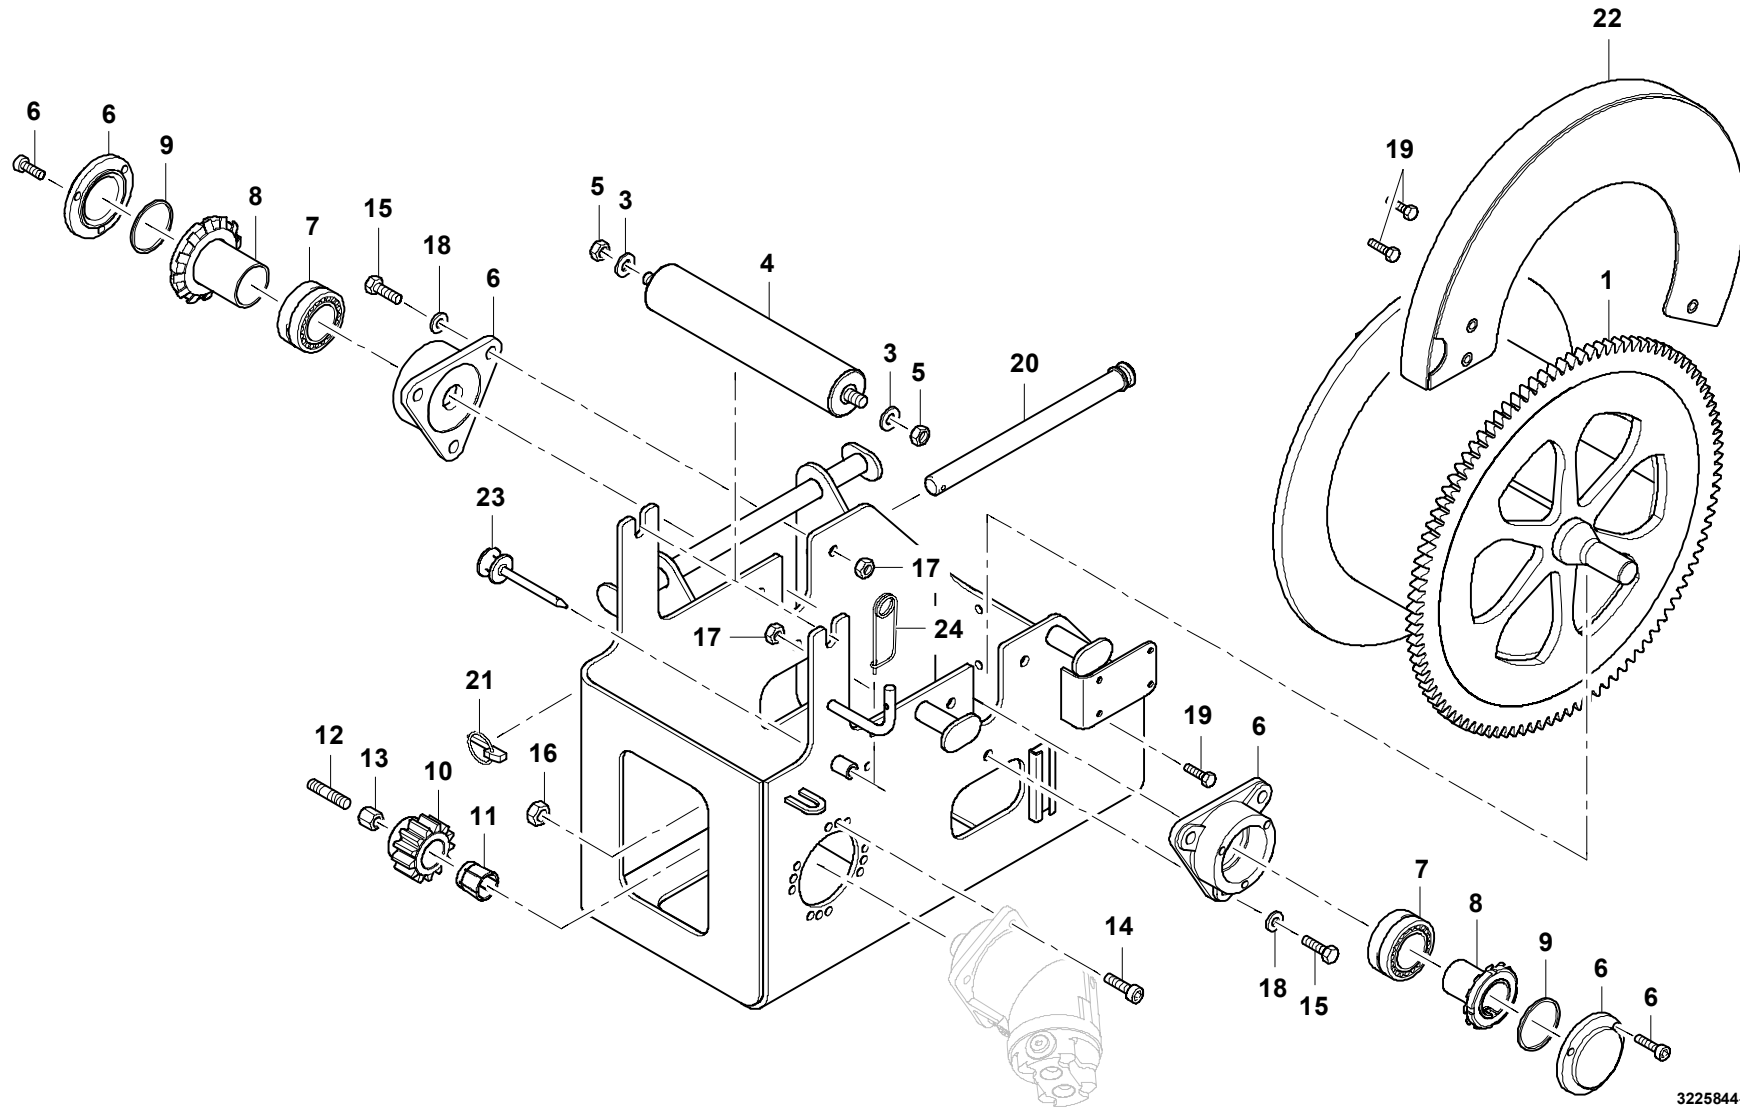

GROVE

EINZUGSWINDE-MASCHINENBAU
WINDING-ON WINCH

BILDТАFЕL
PICTORIAL DISPLAY

07.12

3225844-ETL B

1/1

GMK 6400
BE 751
G 000

3225844-B-BL01-0712-0000